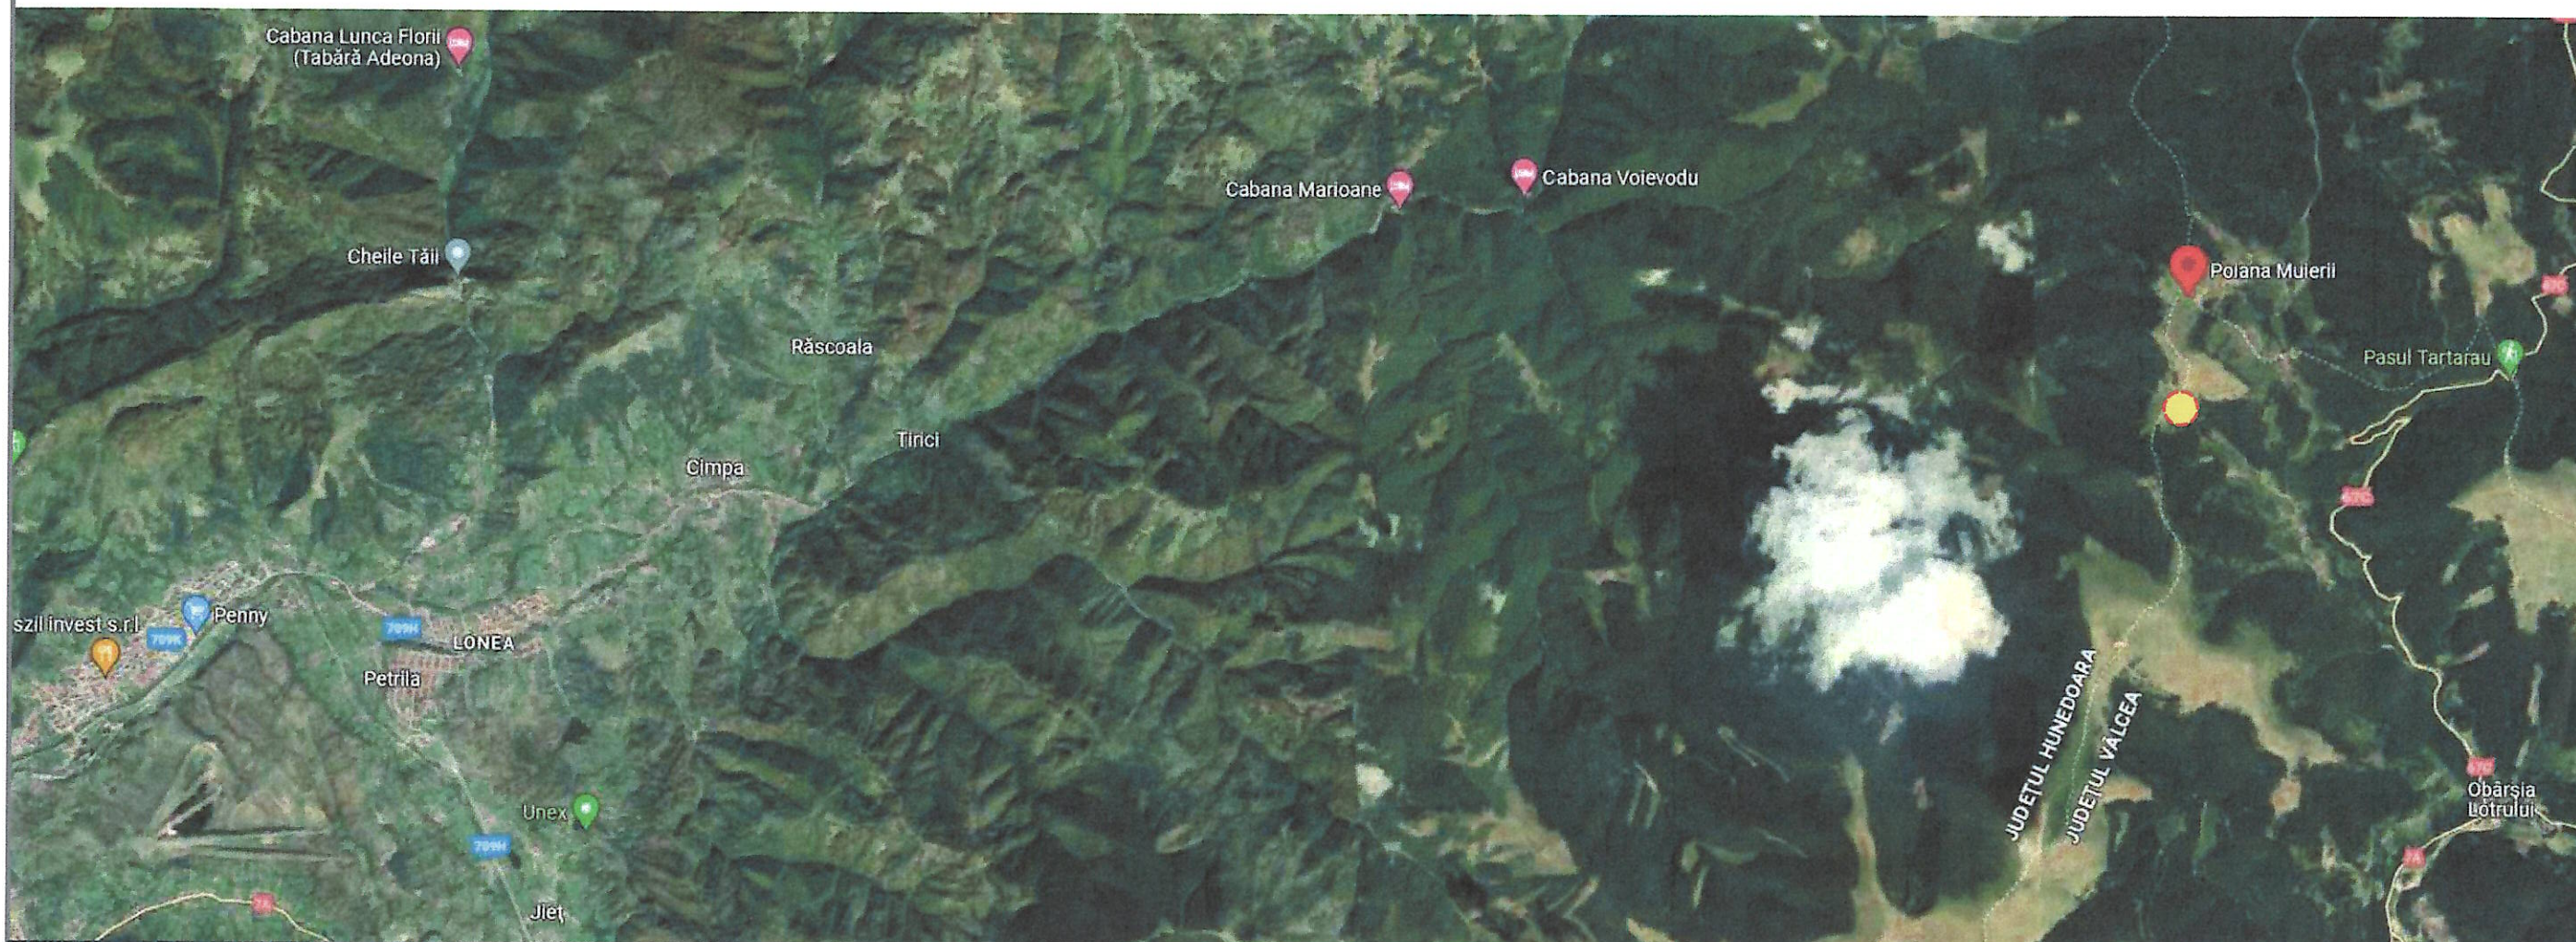

# PUZ

PLAN URBANISTIC ZONAL  
JUDETUL HUNEDOARA- ORAS PETRILA

**Terenul care a generat PUZ-ul este situat in extravilanul Orasului Petrița in termenul reglementarilor Documentatiei de urbanism faza PUG.**

Vecinatati:

- la Nord: UAT PETRILA
- la Sud: UAT PERILA
- la Est: JUD. ALBA/ JUD. VALCEA
- la Vest: UAT PETRILA

**Teren studiat in cadrul P.U.Z.-ului**